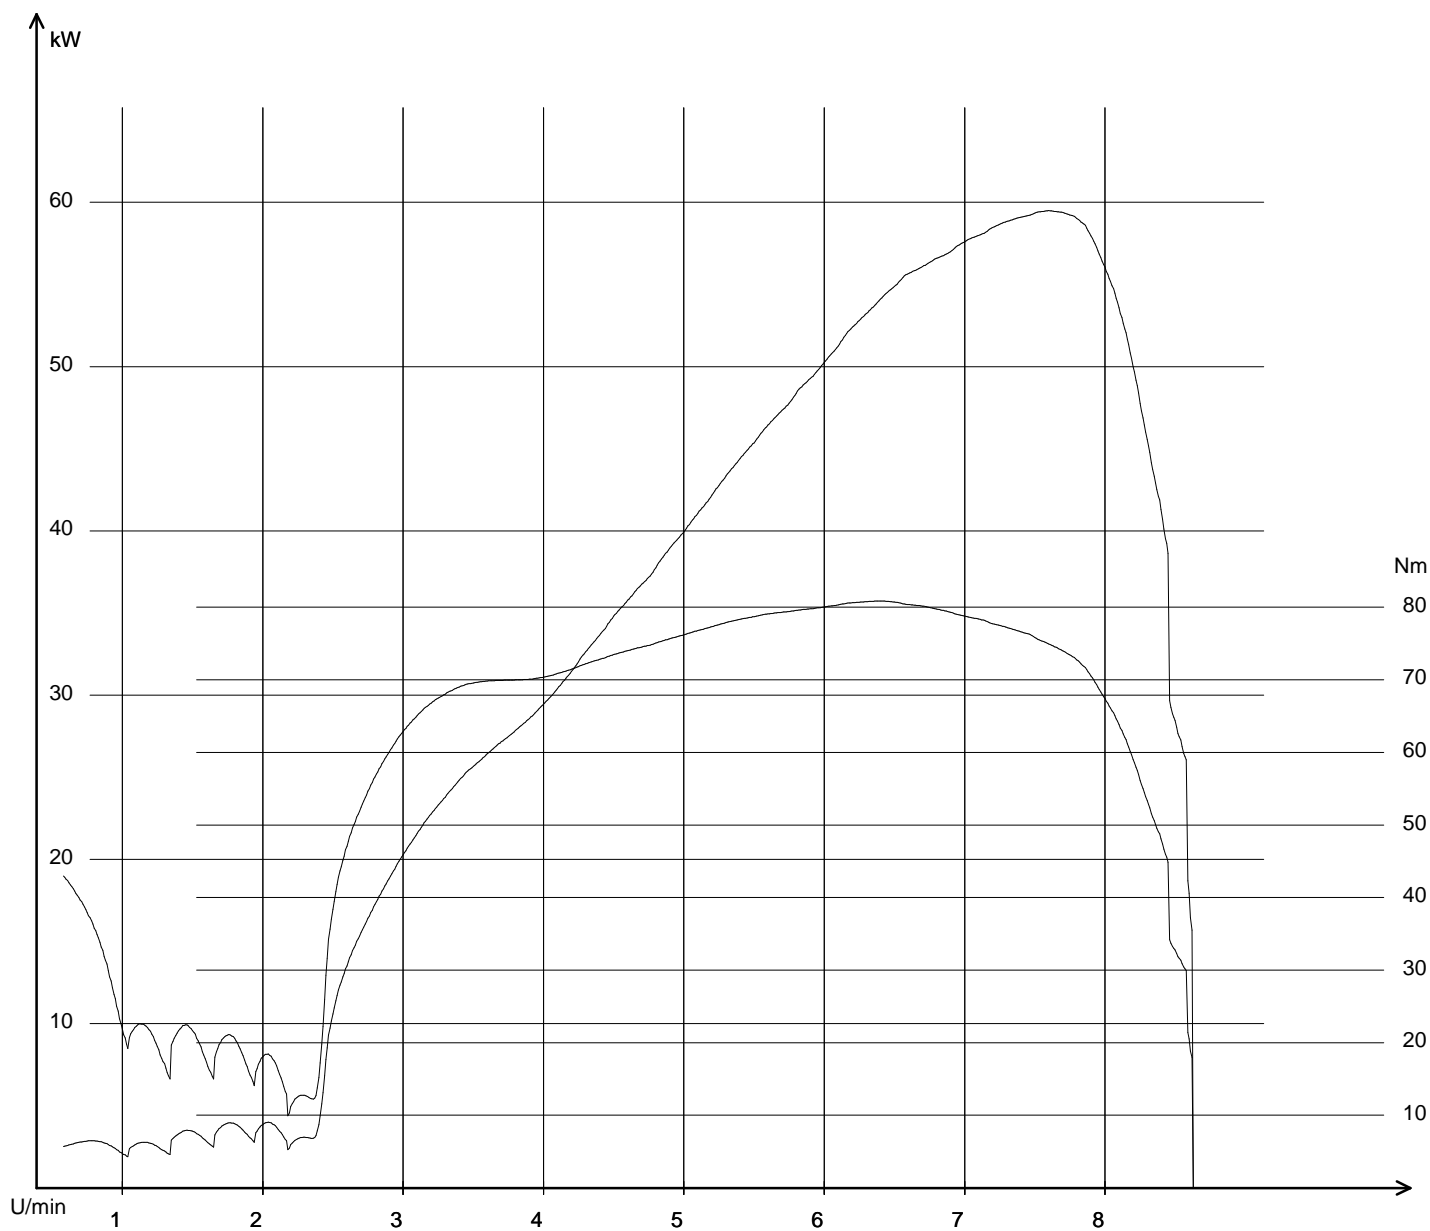

**Öffnungszeiten:**

Montag- Freitag

9.00 Uhr- 12.00 Uhr und 14 Uhr- 18 Uhr

Samstag

9 Uhr- 12 Uhr oder nach Vereinbarung.

07.08.2010 / 17:22:06

BMW F800 07.08.2010 / 17:20:04 / 218,8 km/h

Pmax: 59,461 kW - 7592 U/min max Nm: 80,7 - 6350 U/min - km

Info: Pmax Kupplung nach DIN korrigiert: 66,76 kW (90,79 PS)

Energy under control

BikerOffice TRAKTAL T 2

www.Traktal.com